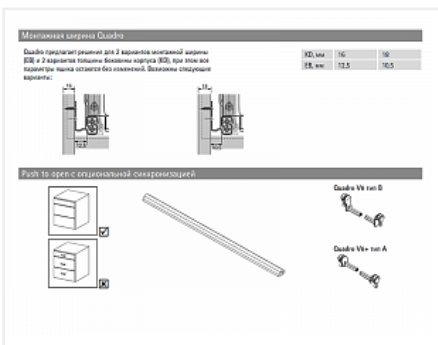

Адаптер для штанги Push to open Synchro для синхронизации Quadro V6 для Innotech Atira (тип B), Art. 9219965 Hettich

Модификации:	Адаптер для штанги
Параметры модификаций:	Серия
Art.Hettich:	9219965
Производитель:	Hettich
Серия:	InnoTech Atira
Тип направляющих:	Push to open
Тип:	Комплектующие для ящика
Количество в упаковке:	1 шт

Код: 142041   Артикул: 9219965

Склад

Ваша цена: Розница

106.53 руб./шт

Дополнительные изображения:

Для сборки вам обязательно понадобится:

Система ящиков
InnoTech Atira,
AvanTech YOU
и ArciTech
Hettich

для направляющих push to open (необходимо 2шт)

Описание