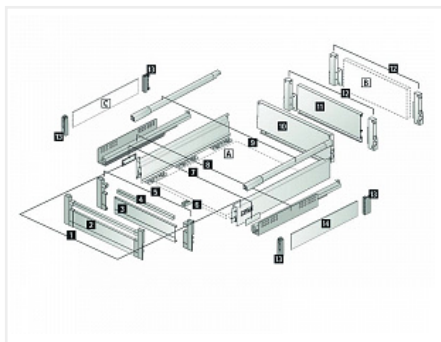

InnoTech Atira, внутр. ящик 144x520 мм., серый, полн. выдв-е, плавн. закр. (нагр. 30 кг.) Ширина корпуса 600 мм

Производитель:	Hettich
Серия:	InnoTech Atira
Модель ящика:	внутренний с рейлингом
Плавное закрывание:	да
Тип выдвигания:	полное
Тип:	Комплект ящика (россыпью)
Высота, мм:	144
Цвет:	серебристый
Максимальная нагрузка, кг:	30
Тип направляющих:	С доводчиком
Модификации:	Внутренний ящик Atira
Параметры модификаций:	Высота, мм, Тип направляющих, Номинальная длина, мм, Цвет
Тип боковин:	Традиционные
Серия направляющих:	Quadro V6
Номинальная длина, мм:	520

Код:
SET1147

Новинка

Ваша цена: Розница

10 514.42
руб./шт

Дополнительные изображения:

Состав комплекта

Код	Название	Цена за единицу	Количество
120470	 Комплект ящика InnoTech Atira 144x520 серый, с рейлингом, полн. выдв., Silent System, Art. 9228898, Hettich	6 047.29 руб.	1 шт
190989	Алюминиевая передняя панель внутреннего ящика 100 InnoTech Atira, высота 144 мм, ширина 600 мм,	4 467.13 руб.	1 шт