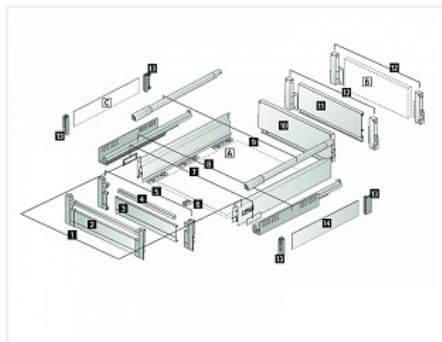

InnoTech Atira, внутр. ящик 144x520 мм., серый, полн. выдв-е, плавн. закр. (нагр. 30 кг.) Ширина корпуса 600 мм

Производитель:	Hettich
Серия:	InnoTech Atira
Модель ящика:	внутренний с рейлингом
Плавное закрывание:	да
Тип выдвигания:	полное
Тип:	Комплект ящика (россыпью)
Высота, мм:	144
Цвет:	серебристый
Максимальная нагрузка, кг:	30
Тип направляющих:	С доводчиком
Модификации:	Внутренний ящик Atira
Параметры модификаций:	Номинальная длина, мм, Цвет, Высота, мм, Тип направляющих
Тип боковин:	Традиционные
Серия направляющих:	Quadro V6
Номинальная длина, мм:	520

Код:
SET1147

Новинка

Ваша цена: Розница

12 806.16
руб./шт

Дополнительные изображения:

Состав комплекта

Код	Название	Цена за единицу	Количество
120470	 Комплект ящика InnoTech Atira 144x520 серый, с рейлингом, полн. выдв., Silent System, Art. 9228898, Hettich	7 365.37 руб.	1 шт
190989	Алюминиевая передняя панель внутреннего ящика	5 440.79 руб.	1 шт

100 InnoTech Atira, высота 144 мм, ширина 600 мм,
серый , Art.9293482, Hettich
