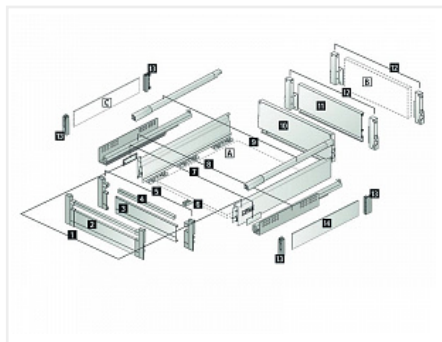

Состав комплекта

Код	Название	Цена за единицу	Количество
100263	Комплект ящика InnoTech Atira 144x470 серый, с рейлингом, полн. выдв., Silent System, Art.9228897, Hettich	6 811.49 руб.	1 шт
190989	Алюминиевая передняя панель внутреннего ящика	5 440.79 руб.	1 шт