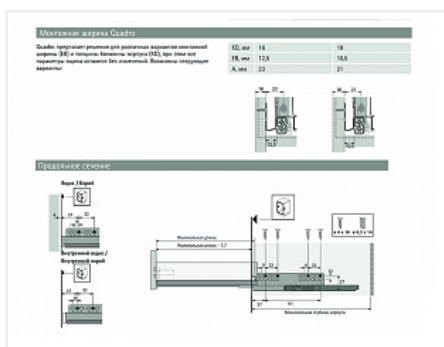

Скрытая направляющая Quadro V6 30/520 SFDP, полн. выдв., для InnoTech Atira с Push+Silent, EB 12,5, правая, глубина 550мм Art. 924373200, Hettich

Модификации:	направляющая Quadro V6
Параметры модификаций:	Номинальная длина, мм, Тип выдвижения, Сторона, Максимальная нагрузка, кг
Сторона:	правая
Серия направляющих:	Quadro V6
Art.Hettich:	9243732
Производитель:	Hettich
Серия:	InnoTech Atira
Максимальная нагрузка, кг:	30
Тип направляющих:	Push to open с доводчиком
Тип:	Комплектующие для ящика
Номинальная длина, мм:	520
Тип выдвижения:	полное
Плавное закрытие:	да
Количество в упаковке:	1 шт

Код: 118666   Артикул: 9243732

Под заказ

Ваша цена: Розница

1 221.85 руб./шт

Дополнительные изображения:

Для сборки вам обязательно понадобится:

Система ящиков
InnoTech Atira,
AvanTech YOU
и ArciTech
Hettich