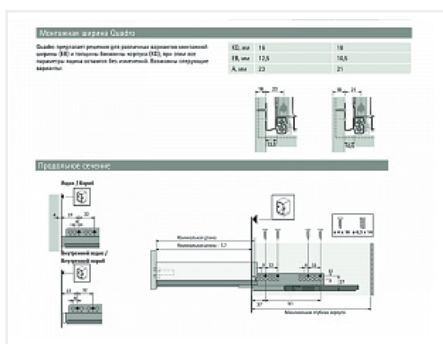

Скрытая направляющая Quadro V6 30/420 SFDP, полн. выдв., для InnoTech Atira с Push+Silent, EB 12,5, левая, глубина 450мм Art. 924372500, Hettich

Модификации:	направляющая Quadro V6
Параметры модификаций:	Номинальная длина, мм, Тип выдвижения, Сторона, Максимальная нагрузка, кг
Сторона:	левая
Серия направляющих:	Quadro V6
Art.Hettich:	9243725
Производитель:	Hettich
Серия:	InnoTech Atira
Максимальная нагрузка, кг:	30
Тип направляющих:	Push to open с доводчиком
Тип:	Комплекующие для ящика
Номинальная длина, мм:	420
Тип выдвижения:	полное
Плавное закрытие:	да
Количество в упаковке:	20 шт

Код: 118661 Артикул: 9243725

Склад

Ваша цена: Розница

1 176.61 руб./шт

Дополнительные изображения:

Для сборки вам обязательно понадобится:

Система ящиков
InnoTech Atira,
AvanTech YOU
и ArciTech
Hettich

только для ящика push to open с доводчиком

Описание