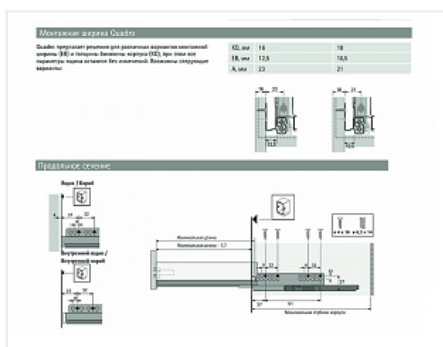

Скрытая направляющая Quadro V6 30/470 SFDP, полн. выдв., для InnoTech Atira с Push+Silent, EB 12,5, левая, глубина 500мм Art. 924372800, Hettich

| | |
|----------------------------|----------------------------------------------------------------------------------|
| Модификации: | направляющая Quadro V6 |
| Параметры модификаций: | Номинальная длина, мм, Тип выдвижения, Сторона, Максимальная нагрузка, кг |
| Сторона: | левая |
| Серия направляющих: | Quadro V6 |
| Art.Hettich: | 9243728 |
| Производитель: | Hettich |
| Серия: | InnoTech Atira |
| Максимальная нагрузка, кг: | 30 |
| Тип направляющих: | Push to open с доводчиком |
| Тип: | Комплекующие для ящика |
| Номинальная длина, мм: | 470 |
| Тип выдвижения: | полное |
| Плавное закрытие: | да |
| Количество в упаковке: | 20 шт |

Код: 118663 Артикул: 9243728

Склад

Ваша цена: Розница

1 199.23 руб./шт

Дополнительные изображения:

Для сборки вам обязательно понадобится:

Система ящиков
InnoTech Atira,
AvanTech YOU
и ArciTech
Hettich

только для ящика push to open с доводчиком

Описание