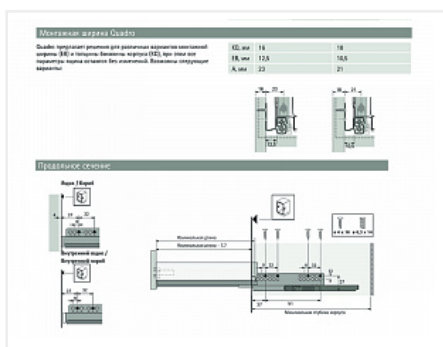

Скрытая направляющая Quadro V6 30/520 SFDP, полн. выдв., для InnoTech Atira с Push+Silent, EB 12,5, левая, глубина 550мм Art. 924373100, Hettich

Модификации:	направляющая Quadro V6
Параметры модификаций:	Номинальная длина, мм, Тип выдвижения, Сторона, Максимальная нагрузка, кг
Сторона:	левая
Серия направляющих:	Quadro V6
Art.Hettich:	9243731
Производитель:	Hettich
Серия:	InnoTech Atira
Максимальная нагрузка, кг:	30
Тип направляющих:	Push to open с доводчиком
Тип:	Комплектующие для ящика
Номинальная длина, мм:	520
Тип выдвижения:	полное
Плавное закрытие:	да
Количество в упаковке:	1 шт

Код: 118665   Артикул: 9243731

Под заказ

Ваша цена: Розница

1 221.85 руб./шт

Дополнительные изображения:

Для сборки вам обязательно понадобится:

Система ящиков
InnoTech Atira,
AvanTech YOU
и ArciTech
Hettich