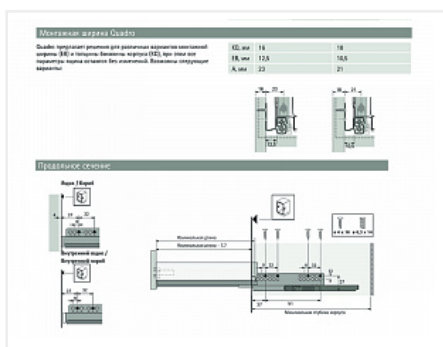

## Скрытая направляющая Quadro V6 30/470 SFDP, полн. выдв., для InnoTech Atira с Push+Silent, EB 12,5, правая, глубина 500мм Art. 924372900, Hettich

Модификации:	<b>направляющая Quadro V6</b>
Параметры модификаций:	<b>Номинальная длина, мм, Тип выдвижения, Сторона, Максимальная нагрузка, кг</b>
Сторона:	<b>правая</b>
Серия направляющих:	<b>Quadro V6</b>
Art.Hettich:	<b>9243729</b>
Производитель:	<b>Hettich</b>
Серия:	<b>InnoTech Atira</b>
Максимальная нагрузка, кг:	<b>30</b>
Тип направляющих:	<b>Push to open с доводчиком</b>
Тип:	<b>Комплектующие для ящика</b>
Номинальная длина, мм:	<b>470</b>
Тип выдвижения:	<b>полное</b>
Плавное закрывание:	<b>да</b>
Количество в упаковке:	<b>20 шт</b>

Код: 118664      Артикул: 9243729

**Склад**

Ваша цена: Розница

1 199.23 руб./шт

Дополнительные изображения:

Для сборки вам обязательно понадобится:

Система ящиков  
InnoTech Atira,  
AvanTech YOU  
и ArciTech  
Hettich

только для ящика push to open с доводчиком

Описание