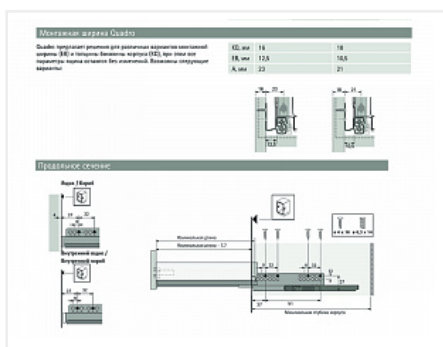

Скрытая направляющая Quadro V6 30/350 SFDP, полн. выдв., для InnoTech Atira с Push+Silent, EB 12,5, левая, глубина 400мм Art. 924372200, Hettich

Модификации:	направляющая Quadro V6
Параметры модификаций:	Номинальная длина, мм, Тип выдвижения, Сторона, Максимальная нагрузка, кг
Сторона:	левая
Серия направляющих:	Quadro V6
Art.Hettich:	9243722
Производитель:	Hettich
Серия:	InnoTech Atira
Максимальная нагрузка, кг:	30
Тип направляющих:	Push to open с доводчиком
Тип:	Комплектующие для ящика
Номинальная длина, мм:	350
Тип выдвижения:	полное
Плавное закрытие:	да
Количество в упаковке:	1 шт

Код: 118659 Артикул: 9243722

Под заказ

Ваша цена: Розница

1 144.92 руб./шт

Дополнительные изображения:

Для сборки вам обязательно понадобится:

Система ящиков
InnoTech Atira,
AvanTech YOU
и ArciTech
Hettich

только для ящика push to open с доводчиком

Описание