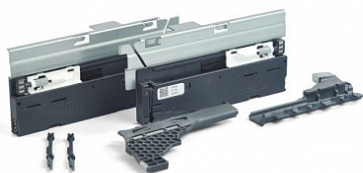

## Комплект механизма Push+Silent 30 (V6) для InnoTech Atira, нагрузка 10-30 кг, Art. 9240163, Hettich

Модификации:	<b>Комплект механизма Push+Silent</b>
Параметры модификаций:	<b>Серия направляющих, Максимальная нагрузка, кг</b>
Серия направляющих:	<b>Quadro V6</b>
Art.Hettich:	<b>9240163</b>
Производитель:	<b>Hettich</b>
Серия:	<b>InnoTech Atira</b>
Максимальная нагрузка, кг:	<b>30</b>
Тип направляющих:	<b>Push to open с доводчиком</b>
Тип:	<b>Комплектующие для ящика</b>
Плавное закрытие:	<b>да</b>
Мах высота фасада, мм:	<b>до 300</b>
Количество в упаковке:	<b>1 комп.</b>

Код: 118658      Артикул: 9240163

**Склад**

Ваша цена: Розница

3 632.96 руб./комп.

Дополнительные изображения:

Назначение	Максимальная нагрузка, кг
Средний	20
Средний	25
Средний	30
Средний	35
Средний	40
Средний	45
Средний	50
Средний	55
Средний	60
Средний	65
Средний	70
Средний	75
Средний	80
Средний	85
Средний	90
Средний	95
Средний	100
Средний	105
Средний	110
Средний	115
Средний	120
Средний	125
Средний	130
Средний	135
Средний	140
Средний	145
Средний	150
Средний	155
Средний	160
Средний	165
Средний	170
Средний	175
Средний	180
Средний	185
Средний	190
Средний	195
Средний	200
Средний	205
Средний	210
Средний	215
Средний	220
Средний	225
Средний	230
Средний	235
Средний	240
Средний	245
Средний	250
Средний	255
Средний	260
Средний	265
Средний	270
Средний	275
Средний	280
Средний	285
Средний	290
Средний	295
Средний	300

Для сборки вам обязательно понадобится:

Система ящиков InnoTech Atira, AvanTech YOU и ArciTech Hettich

для ящика push to open с доводчиком

### Сопутствующие товары

Код		Название	Цена за единицу
142039		Штанга для синхронизации направляющих Push to open Synchro, для Quadro V6 / Actro полного выдвижения, длина 2000мм, алюминий Art. 9236718 Hettich	1 000.99 руб.