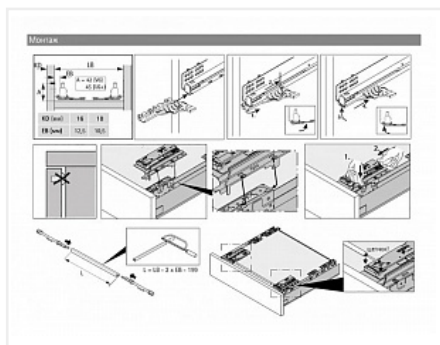

Для сборки вам обязательно понадобится:

Система ящиков InnoTech Atira, AvanTech YOU и ArciTech Hettich

для ящика push to open с доводчиком