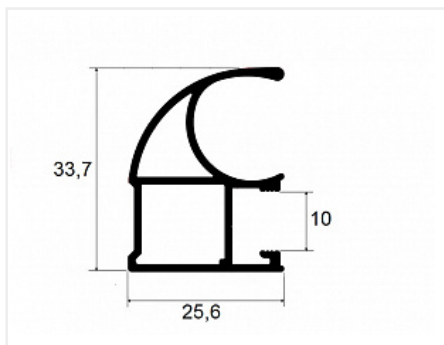

DS10 Ручка-профиль асимметричная серебро 5400 мм, Dorwell

Форма ручки:	Асимметричная Classic
Модификации:	Ручка-профиль асимметричная анод
Параметры модификаций:	Цвет, Длина, мм
Толщина анодировки, мкм:	15
Бренд:	Dorwell
Коллекция:	Стандарт
Серия:	Алюминиевая система
Тип:	Для раздвижных дверей, Для распашных дверей
Цвет:	серебряный
Длина, мм:	5400
Покрытие:	анодирование
Количество в упаковке:	10 шт

Код:
121931

Склад

Ваша цена: Розница

2 072.69 руб./шт

Дополнительные изображения:

Для сборки вам обязательно понадобится:

Буферная лента и уплотнители

Система для шкафов-купе алюминиевая

На концах профиля на расстоянии 50мм +/- 10% находятся контактные пятна!

Обязательные комплектующие