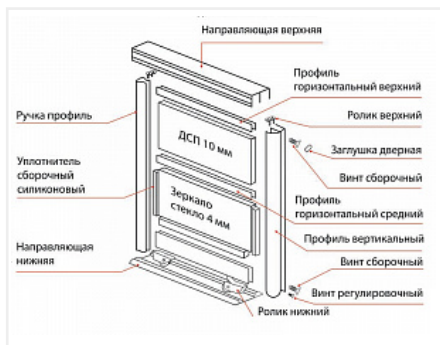

DS10 Ручка-профиль асимметричная серебро 5400 мм, Dorwell

Форма ручки:	Асимметричная Classic
Модификации:	Ручка-профиль асимметричная анод
Параметры модификаций:	Цвет, Длина, мм
Толщина анодировки, мкм:	15
Бренд:	Dorwell
Коллекция:	Стандарт
Серия:	Алюминиевая система
Тип:	Для раздвижных дверей, Для распашных дверей
Цвет:	серебряный
Длина, мм:	5400
Покрытие:	анодирование
Количество в упаковке:	10 шт

Код:
121931

Склад

Ваша цена: Розница

2 072.69 руб./шт

Дополнительные изображения:

Для сборки вам обязательно понадобится:

Буферная лента и уплотнители

Система для шкафов-купе алюминиевая

На концах профиля на расстоянии 50мм +/- 10% находятся контактные пятна!

Обязательные комплектующие