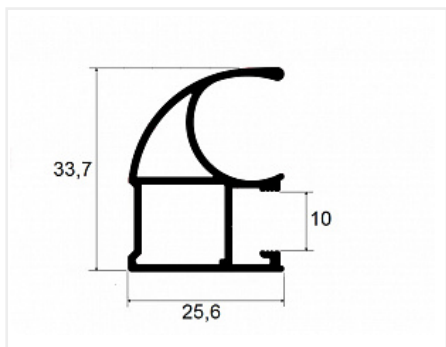

DS10 Ручка-профиль асимметричная серебро 2700 мм, Dorwell

| | |
|--------------------------|----------------------------------------------------|
| Форма ручки: | Асимметричная Classic |
| Модификации: | Ручка-профиль асимметричная анод |
| Параметры модификаций: | Цвет, Длина, мм |
| Толщина анодировки, мкм: | 15 |
| Бренд: | Dorwell |
| Коллекция: | Стандарт |
| Серия: | Алюминиевая система |
| Тип: | Для раздвижных дверей, Для распашных дверей |
| Цвет: | серебряный |
| Длина, мм: | 2700 |
| Покрытие: | анодирование |
| Количество в упаковке: | 12 шт |

Код:
121930

Склад

Ваша цена: Розница

1 153.42 руб./шт

Дополнительные изображения:

Для сборки вам обязательно понадобится:

С одного из концов профиля на расстоянии 50мм +/- 10% находится контактное пятно!

Обязательные комплектующие

Аналоги

| Код | Изображение | Название | Цена за единицу |
|--------|-------------------------------------------------------------------------------------|--------------------------------------------------------|-----------------|
| 102470 |  | DS10 Ручка-профиль асимметричная серебро 2700 мм, lite | 1 002.59 руб. |