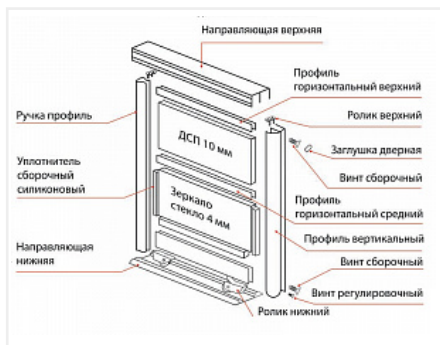

DS10 Ручка-профиль асимметричная серебро 2700 мм, Dorwell

Форма ручки:	Асимметричная Classic
Модификации:	Ручка-профиль асимметричная анод
Параметры модификаций:	Цвет, Длина, мм
Толщина анодировки, мкм:	15
Бренд:	Dorwell
Коллекция:	Стандарт
Серия:	Алюминиевая система
Тип:	Для раздвижных дверей, Для распашных дверей
Цвет:	серебряный
Длина, мм:	2700
Покрытие:	анодирование
Количество в упаковке:	12 шт

Код:
121930

Склад

Ваша цена: Розница

1 036.35 руб./шт

Дополнительные изображения: