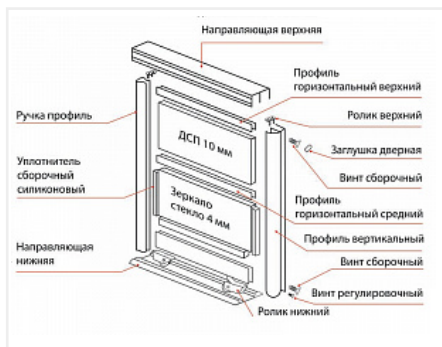

DS10 Ручка-профиль асимметричная серебро 2700 мм, Dorwell

Форма ручки:	Асимметричная Classic
Модификации:	Ручка-профиль асимметричная анод
Параметры модификаций:	Цвет, Длина, мм
Толщина анодировки, мкм:	15
Бренд:	Dorwell
Коллекция:	Стандарт
Серия:	Алюминиевая система
Тип:	Для раздвижных дверей, Для распашных дверей
Цвет:	серебряный
Длина, мм:	2700
Покрытие:	анодирование
Количество в упаковке:	12 шт

Код:
121930

Склад

Ваша цена: Розница

1 153.42 руб./шт

Дополнительные изображения: