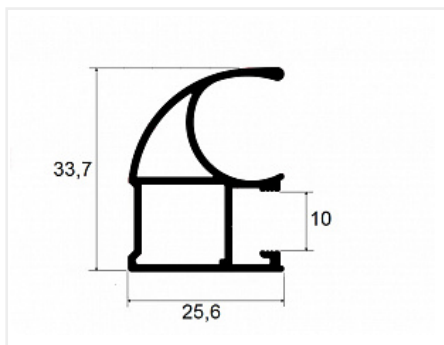

DS10 Ручка-профиль асимметричная серебро 2700 мм, Dorwell

Форма ручки:	Асимметричная Classic
Модификации:	Ручка-профиль асимметричная анод
Параметры модификаций:	Цвет, Длина, мм
Толщина анодировки, мкм:	15
Бренд:	Dorwell
Коллекция:	Стандарт
Серия:	Алюминиевая система
Тип:	Для раздвижных дверей, Для распашных дверей
Цвет:	серебряный
Длина, мм:	2700
Покрытие:	анодирование
Количество в упаковке:	12 шт

Код:
121930

Склад

Ваша цена: Розница

1 036.35 руб./шт

Дополнительные изображения:

Для сборки вам обязательно понадобится:

С одного из концов профиля на расстоянии 50мм +/- 10% находится контактное пятно!

Обязательные комплектующие

Аналоги

Код	Изображение	Название	Цена за единицу
102470		DS10 Ручка-профиль асимметричная серебро 2700 мм, lite	1 015.10 руб.