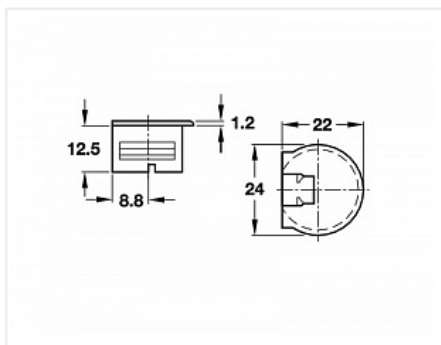

Стяжка-полкодержатель RAFIX Tab 20, простой монтаж, пластик, бежевый, Art. 263.09.437, HAFELE

Модификации:	Полкодержатель Flipper
Параметры модификаций:	Цвет, Производитель, Тип корпуса
Материал полки:	Дерево
Крепление полки:	С фиксацией
Толщина полки, мм:	от 16
Производитель:	Hafele
Материал:	пластик
Цвет:	бежевый
Диаметр присадки, мм:	20
Кратность отгрузки, шт:	1
Количество в упаковке:	1000 шт

Код: 122559   Артикул: 263.09.437

Склад

Ваша цена: Розница

15.16 руб./шт

Дополнительные изображения:

Для сборки вам обязательно понадобится:

Крепеж разный

Описание

Стяжка-полкодержатель RAFIX Tab 20

Стяжка цельно пластиковая, без эксцентриковой гайки. Монтируется в деталь, и при монтаже фиксируется простым защелкиванием на штоке Rafix Standard

Ответной частью является шток Rafix Standard.

Обязательные комплектующие