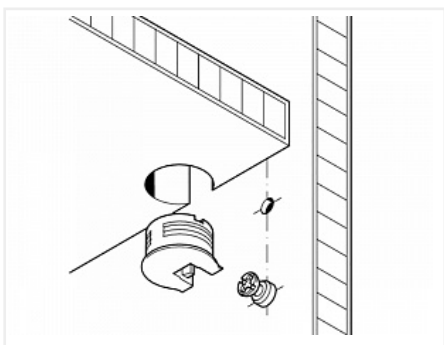

Стяжка-полкодержатель RAFIX Tab 20, простой монтаж, пластик, бежевый, Art. 263.09.437, HAFELE

Модификации:	Полкодержатель Flipper
Параметры модификаций:	Цвет, Производитель, Тип корпуса
Материал полки:	Дерево
Крепление полки:	С фиксацией
Толщина полки, мм:	от 16
Производитель:	Hafele
Материал:	пластик
Цвет:	бежевый
Диаметр присадки, мм:	20
Кратность отгрузки, шт:	1
Количество в упаковке:	1000 шт

Код: 122559   Артикул: 263.09.437

Склад

Ваша цена: Розница

15.16 руб./шт

Дополнительные изображения:

Для сборки вам обязательно понадобится:

Крепеж разный

Описание

Стяжка-полкодержатель RAFIX Tab 20

Стяжка цельно пластиковая, без эксцентриковой гайки. Монтируется в деталь, и при монтаже фиксируется простым защелкиванием на штоке Rafix Standard

Ответной частью является шток Rafix Standard.

Обязательные комплектующие