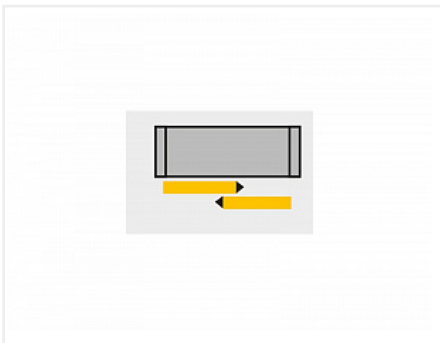

Описание

Бесшумное и плавное открывание раздвижных дверей
Минимальное усилие для открывания двери
Регулируемое усилие демпфирования для дверей различного веса

Состав комплекта:

- 2 демпфера для открывания
- 1 крепежная пластина для крепления к верхней панели
- 2 адаптера крепления
- Крепеж

[Инструкция по монтажу](#)

[Ссылка на каталог Hettich](#)

[Ссылка на протокол испытаний](#)