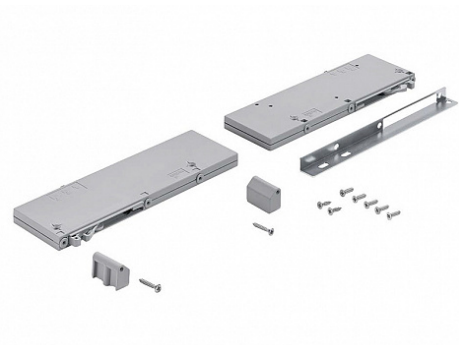

Комплект демпферов Silent System на открывание для TopLine L 2 двери, профиль перед верх. пан., без огр. хода, пер-я дв. слева Art. 9169638, Hettich

Открывание:	За фасад
Art.Hettich:	9169638
Серия:	TopLine L
Протестировано на количество циклов откр/закры:	40000
Количество в упаковке:	1 комп.

Состав комплекта:

- 2 демпфера для открывания
- 1 крепежная пластина для крепления к верхней панели
- 2 адаптера крепления
- Крепеж

[Инструкция по монтажу](#)[Ссылка на каталог Hettich](#)[Ссылка на протокол испытаний](#)