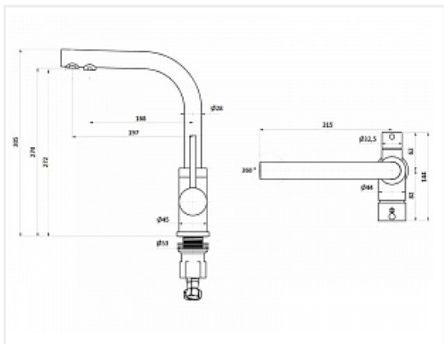

Производитель:	Paulmark
Тип:	Смесители
Материал:	латунь
Модель:	С питьевой водой
Цвет:	черный
Назначение:	для кухонной мойки
Тип излива:	поворотный на 360*
Гарантия:	5 лет
Покрытие:	окраска под камень
Длина излива, мм:	200
Механизм:	керамический картридж 35мм
Страна:	Германия
Тип управления:	рычажное
Количество в упаковке:	1 шт

Код:	100224	Артикул:	Es213011-308

Распродажа

Ваша цена: Розница

19 150.00 руб./шт

Дополнительные изображения: