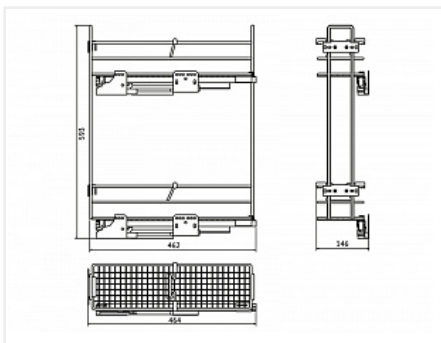

Бутылочница выкатная на 2 полки 464x146x593мм, модуль 200мм, с правым боковым крепл. и крепл. к фасаду, направл. с довод. в компл., хром, Kalibra

Модификации:	Бутылочница Калибра
Параметры модификаций:	Ширина фасада, мм
Ширина фасада, мм:	200
Производитель:	Kalibra
Тип направляющих:	Скрытого монтажа
Тип:	Бутылочницы
Плавное закрывание:	да
Цвет:	хром
Тип монтажа:	правое боковое крепление
Крепление фасада:	да
Тип открывания/закрывания:	С доводчиком
Количество в упаковке:	1 шт

Код: 121962	Артикул: 3200L
Склад	
Ваша цена: Розница	
7 812.84 руб./шт	

Дополнительные изображения:

Описание

ширина базы - 200мм;

материал - сталь;

покрытие - хром

- Мягкий ход
- Направляющие скрытые с доводчиком современное 3D фасадное крепление
- сетчатые горизонтальные полки
- усиленные вертикальные стойки 8 мм для предотвращения фронтального люфта фасада при открывании
- 4 делителя в комплекте
- минимальная глубина установки 464 мм
- выписывается одним кодом
- весь комплект упакован в одну коробку

Сопутствующие товары

Код		Название	Цена за единицу
122231		Сушилка для посуды в модуль 450 мм, с рамкой, глубина 284-355 мм, ДСП 16, нержавеющая сталь, Kalibra	5 498.93 руб.
122232		Сушилка для посуды в модуль 500 мм, с рамкой, глубина 284-355 мм, ДСП 16, нержавеющая сталь, Kalibra	6 149.87 руб.
122234		Сушилка для посуды в модуль 700 мм, с рамкой, глубина 284-355 мм, ДСП 16, нержавеющая сталь, Kalibra	7 818.57 руб.
122233		Сушилка для посуды в модуль 600 мм, с рамкой, глубина 284-355 мм, ДСП 16, нержавеющая сталь, Kalibra	6 221.16 руб.
122235		Сушилка для посуды в модуль 800 мм, с рамкой, глубина 284-355 мм, ДСП 16, нержавеющая сталь, Kalibra	8 445.74 руб.
122236		Сушилка для посуды в модуль 900 мм, с рамкой, глубина 284-355 мм, ДСП 16, нержавеющая сталь, Kalibra	8 983.02 руб.