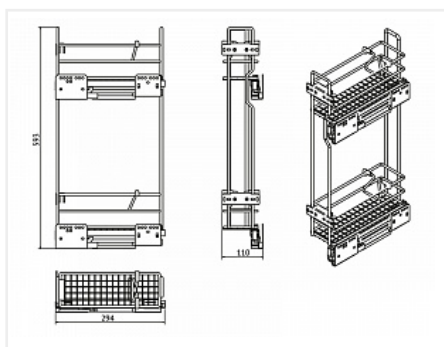

## Бутылочница для верхней базы, 150 мм, 294x110x593мм, с правым боковым крепл. и крепл. к фасаду, направл. с довод. в компл., хром, Kalibra

Ширина фасада, мм:	<b>150</b>
Производитель:	<b>Kalibra</b>
Тип направляющих:	<b>Скрытого монтажа</b>
Тип:	<b>Бутылочницы, Бутылочницы в верхнюю базу</b>
Плавное закрывание:	<b>да</b>
Цвет:	<b>хром</b>
Тип монтажа:	<b>правое боковое крепление</b>
Крепление фасада:	<b>да</b>
Тип открывания/закрывания:	<b>С доводчиком</b>
Количество в упаковке:	<b>1 шт</b>

### Описание

ширина базы - 150мм;

материал - сталь;

покрытие - хром

- мягкий ход

- Направляющие скрытые с доводчиком

- современное 3D фасадное крепление

- сетчатые горизонтальные полки

- усиленные вертикальные стойки 8 мм для предотвращения фронтального люфта фасада при открывании

- 2 делителя в комплекте

- минимальная глубина установки 294 мм

- возможно использование в верхних шкафах

- выписывается одним кодом