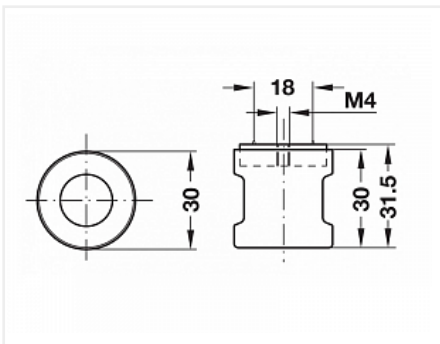

Производитель:

Hafele

Количество в упаковке:

1 шт

Код: 121976	Артикул: 229.81.600

Под заказ

Ваша цена: Розница

599.56 руб./шт

Дополнительные изображения: