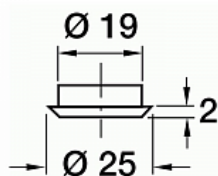

## Шайба декоративная для цилиндра замка 19мм Хром 219.19.677 HAFELE

Ассортимент:	<b>Комплектующие</b>
Производитель:	<b>Hafele</b>
Материал:	<b>сталь</b>
Компонент SYMO:	<b>шайба декоративная</b>
Количество в упаковке:	<b>100 шт</b>

### Описание

Шайба декорирует монтажное отверстие с цилиндром замка.