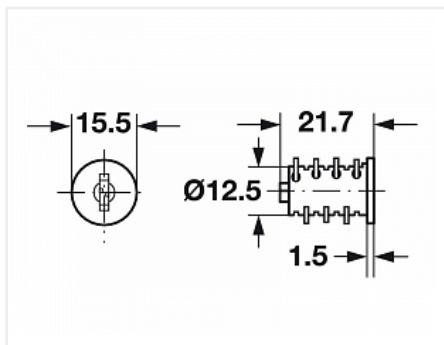

Сменный сердечник цилиндра SYMO с разным запираением, никель 210.41.701 HAFELE

Система замков:	мастер ключ
Производитель:	Hafele
Материал:	сталь
Компонент SYMO:	сердечник с разным запираением
Количество в упаковке:	50 шт

Код:	Артикул:
122153	210.41.701

Под заказ

Ваша цена: Розница

619.10 руб./шт

Дополнительные изображения:

Описание

Сердечник с разным запираением имеет 50 уникальных комбинаций ключей в рамках артикула 210.41.701

Сопутствующие товары

Код	Изображение	Название	Цена за единицу
121973		Главный ключ SYMO HS3 210.11.003 для замков с разным запираением, HAFELE	292.43 руб.