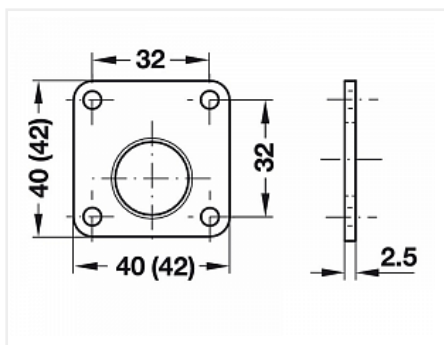

Дополнительные изображения:

Описание

Предназначена для увеличения отступа замка от фасада.