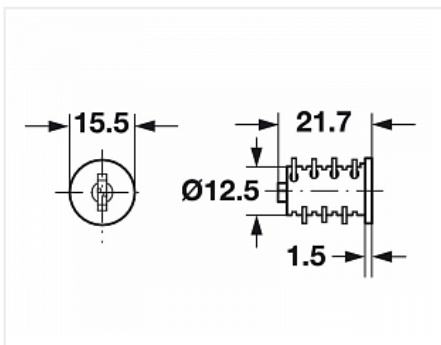

Сменный сердечник цилиндра SYMO с одинаковым запираением, никель 210.40.601 HAFELE

Система замков:	мастер ключ
Производитель:	Hafele
Материал:	сталь
Компонент SYMO:	сердечник с одинаковым запираением
Количество в упаковке:	20 шт

Код:	Артикул:
122181	210.40.601

Склад

Ваша цена: Розница

630.02 руб./шт

Дополнительные изображения:

Описание

Сердечник с одинаковым запираением имеет одинаковые ключи в рамках артикула 210.40.601

Сопутствующие товары

Код	Изображение	Название	Цена за единицу
122141		Главный ключ SYMO HS1 210.11.001 для замков с одинаковым запираением, HAFELE	94.50 руб.