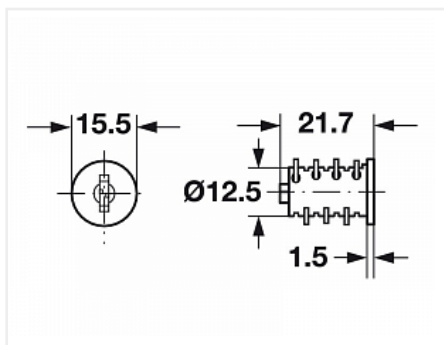

Сменный сердечник цилиндра SYMO с разным запираением, никель 210.41.703 HAFELE

Система замков:	мастер ключ
Производитель:	Hafele
Материал:	сталь
Компонент SYMO:	сердечник с разным запираением
Количество в упаковке:	50 шт

Код:	Артикул:
122155	210.41.703

Под заказ

Ваша цена: Розница

265.89 руб./шт

Дополнительные изображения:

Описание

Сердечник с разным запираением имеет 50 уникальных комбинаций ключей в рамках артикула 210.41.703

Сопутствующие товары

Код	Изображение	Название	Цена за единицу
121973		Главный ключ SYMO HS3 210.11.003 для замков с разным запираением, HAFELE	292.43 руб.