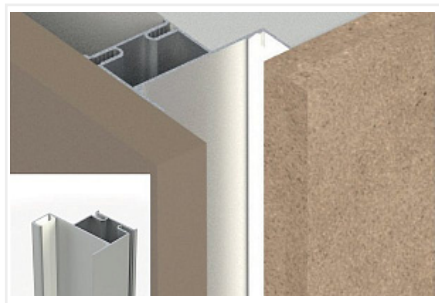

Ручка-профиль, фальш Gola вертикальный оконечный, 4,5 м, алюминий, серебро, LED с экраном (для 18мм ДСП), Италия

Модификации:	Gola вертикальный оконечный
Параметры модификаций:	Производитель, Цвет, LED подсветка, Длина, мм
Производитель:	Opes
Серия:	Лофт
Материал:	алюминий
Модель:	Gola вертикальный оконечный
LED подсветка:	да
Цвет:	серебро
Длина, мм:	4500
Назначение:	для колонн
Покрытие:	анодирование
Количество в упаковке:	1 шт

Код: 191560   Артикул: 701026 / 803 / 00450

Под заказ

Ваша цена: Розница

11 236.31 руб./шт

Дополнительные изображения:

рассеиватель для LED (экран) в комплекте

Сопутствующие товары

Код		Название	Цена за единицу
118516		Светодиодная лента 60 диодов/м.п 3528, тепл. белый 12V, 4,8W/м.п., 900-1080 Lm/m, IP20	450.71 руб.
191919		Ручка-профиль, фальш Gola L-образная, 4,0 м, алюминий, серебро, Россия	2 671.27 руб.