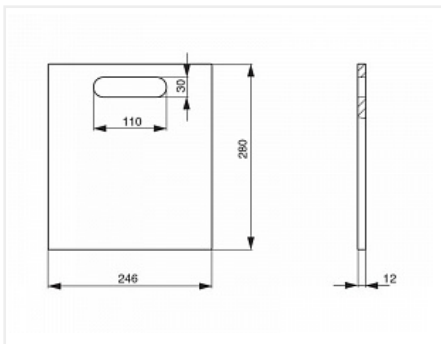

Доска разделочная, отделка дуб, 246x290x12 мм

Производитель:

Цвет:

Количество в упаковке:

Россия

дуб

1 шт

Код: 118654 Артикул: 1A.PL14.D

Под заказ

Ваша цена: Розница

2 102.54 руб./шт

Дополнительные изображения:

Описание

Отделка: Дуб

Габаритные размеры (мм): 250x276x10