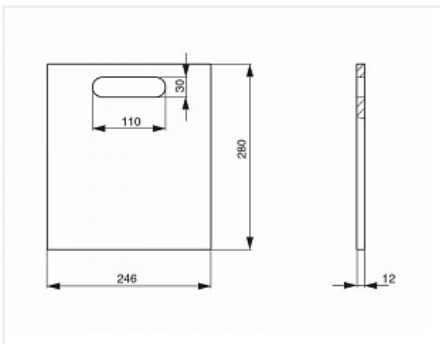

Доска разделочная, отделка дуб, 246x290x12 мм

Производитель:

Цвет:

Количество в упаковке:

Россия

дуб

1 шт

Код: 118654 Артикул: 1A.PL14.D

Под заказ

Ваша цена: Розница

2 267.91 руб./шт

Дополнительные изображения:

Описание

Отделка: Дуб

Габаритные размеры (мм): 250x276x10