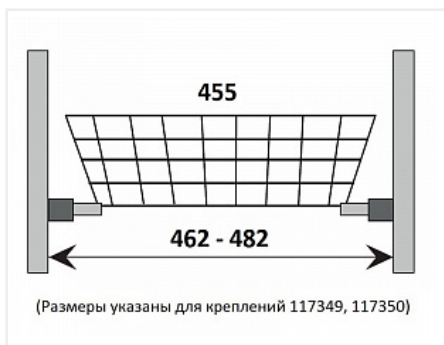

Для сборки вам обязательно понадобится:

Корзины
сетчатые

Направляющие
роликовые

Направляющие
шариковые

Описание

Корзина сетчатая для организации наполнения шкафов, гардиробных.

Толщина прутка: 6/2 мм.

Устанавливается на направляющие роликовые или шариковые длиной 450 мм с помощью креплений (в комплект не входят)

Нагрузка 15 кг.

Обязательные комплектующие

Код	Название	Цена за единицу
121889	Dorwell корзина сетчатая в модуль 500мм, белый, 455x470x160мм	1 237.12 руб.