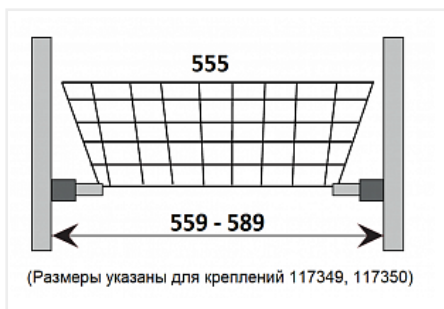

Dorwell корзина сетчатая в модуль 600мм, белый, 555x470x320мм

Материал:	сталь
Цвет:	белый
Ширина модуля, мм:	600
Ширина, мм:	555
Высота, мм:	320
Глубина, мм:	470
Покрытие:	порошковая окраска
Количество в упаковке:	5 шт

Код:
121899

Склад

Ваша цена: Розница

1 367.97 руб./шт

Дополнительные изображения:

Для сборки вам обязательно понадобится:

Направляющие
роликовые

Корзины
сетчатые

Направляющие
шариковые

Описание

Корзина сетчатая для организации наполнения шкафов, гардеробных.

Толщина прутка: 6/2 мм.

Устанавливается на направляющие роликовые или шариковые длиной 450 мм с помощью креплений (в комплект не входят)