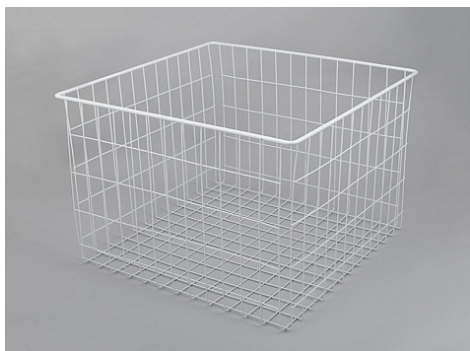

## Dorwell корзина сетчатая в модуль 500мм, белый, 455x470x320мм

Материал:	<b>сталь</b>
Цвет:	<b>белый</b>
Ширина модуля, мм:	<b>500</b>
Ширина, мм:	<b>455</b>
Высота, мм:	<b>320</b>
Глубина, мм:	<b>470</b>
Покрытие:	<b>порошковая окраска</b>
Количество в упаковке:	<b>5 шт</b>

Код:  
121891

**Склад**

Ваша цена: Розница

1 582.08 руб./шт

Дополнительные изображения:

Для сборки вам обязательно понадобится:

Направляющие  
роликовые

Направляющие  
шариковые

Корзины  
сетчатые

### Описание

Корзина сетчатая для организации наполнения шкафов, гардеробных.

Толщина прутка: 6/2 мм.

Устанавливается на направляющие роликовые или шариковые длиной 450 мм с помощью креплений (в комплект не входят)