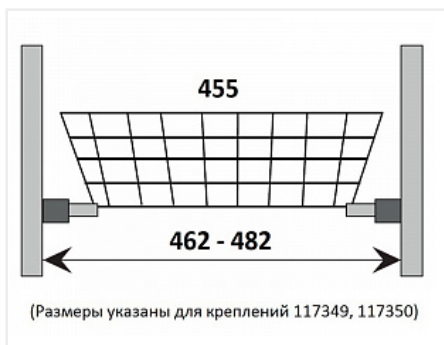

Для сборки вам обязательно понадобится:

Направляющие
роликовые

Направляющие
шариковые

Корзины
сетчатые

Описание

Корзина сетчатая для организации наполнения шкафов, гардеробных.

Толщина прутка: 6/2 мм.

Устанавливается на направляющие роликовые или шариковые длиной 450 мм с помощью креплений (в комплект не входят)

Нагрузка 15 кг.

Обязательные комплектующие

Код	Название	Цена за единицу
123013	Направляющие роликовые для ящиков 450мм, белый	140.76 руб.