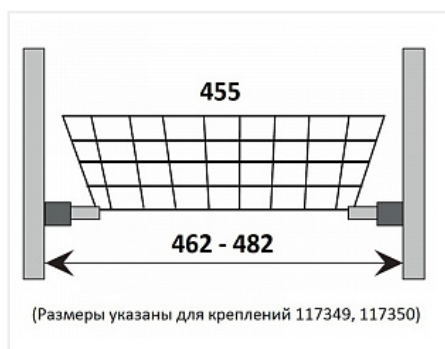

Для сборки вам обязательно понадобится:

Корзины
сетчатые

Направляющие
роликовые

Направляющие
шариковые

Описание

Корзина сетчатая для организации наполнения шкафов, гардеробных.

Толщина прутка: 6/2 мм .

Устанавливается на направляющие роликовые или шариковые длиной 450 мм с помощью креплений (в комплект не входят)

Нагрузка 15 кг.

Обязательные комплектующие

Код	Название	Цена за единицу
121893	Dorwell корзина сетчатая в модуль 500мм, серый металлик, 455x470x160мм	1 249.01 руб.