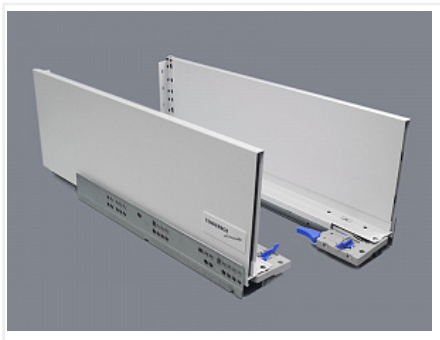

Ящик TENDERBOX Slimside высокий выдвижной с крепежом 170x500мм, белый

Модификации:	Комплект ящика TENDERBOX Slimside
Параметры модификаций:	Длина, мм, Цвет, Тип ящика
Производитель:	Китай
Серия:	Slimside
Максимальная нагрузка, кг:	35
Тип направляющих:	С доводчиком
Модель ящика:	с высокими боковинами
Тип:	Комплект ящика (в коробке)
Плавное закрывание:	да
Цвет:	белый
Высота, мм:	170
Длина, мм:	500
Количество в упаковке:	4 комп.

Код:
121707

Распродажа

Ваша цена: Розница

4 498.45 руб./комп.

Дополнительные изображения:

Описание

TENDERBOX Slimside - это системы выдвижения с тонкими изящными боковыми стенками толщиной всего 13мм

Преимущества Slimside:

- полное выдвижение и плавное закрывание
- стильный внешний вид, легкий монтаж;
- скрытые синхронизированные направляющие;
- максимальная нагрузка 35кг;
- 3D регулировка ящика: по высоте, глубине, влево и вправо;
- Независимые по высоте релинги.

Материал: сталь с эпоксидным покрытием

Каждый ящик упакован в индивидуальную коробку.

В комплект входят:

- направляющие скрытые с 3D регулировкой(левая и правая);
- боковые стенки со встроенной системой регулировки фасада (левая и правая);
- заглушки с логотипом Slimslide (2шт);
- крепление к фасаду (2шт);
- фиксатор направляющей Clip-on (2шт);
- адаптер задней стенки ящика (2шт).