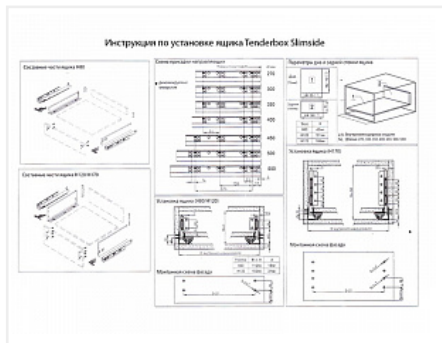

Ящик TENDERBOX Slimside высокий выдвижной с крепежом 170x500мм, белый

Модификации:	Комплект ящика TENDERBOX Slimside
Параметры модификаций:	Длина, мм, Цвет, Тип ящика
Производитель:	Китай
Серия:	Slimside
Максимальная нагрузка, кг:	35
Тип направляющих:	С доводчиком
Модель ящика:	с высокими боковинами
Тип:	Комплект ящика (в коробке)
Плавное закрывание:	да
Цвет:	белый
Высота, мм:	170
Длина, мм:	500
Количество в упаковке:	4 комп.

Код:
121707

Распродажа

Ваша цена: Розница

4 498.45 руб./комп.

Дополнительные изображения:

Описание

TENDERBOX Slimside - это системы выдвижения с тонкими изящными боковыми стенками толщиной всего 13мм

Преимущества Slimside:

- полное выдвижение и плавное закрывание
- стильный внешний вид, легкий монтаж;
- скрытые синхронизированные направляющие;
- максимальная нагрузка 35кг;
- 3D регулировка ящика: по высоте, глубине, влево и вправо;
- Независимые по высоте релинги.