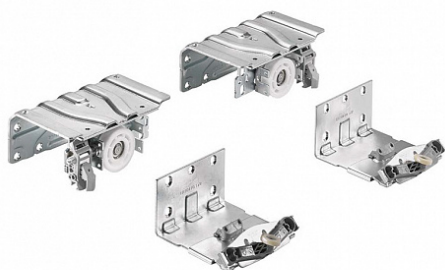

Ком-кт фурн. TopLine XL для передней двери, EB39 (до 28мм) Art. 9183615, Hettich

Открытие: **За ручку, За фасад**
 Art.Hettich: **9183615**
 Серия: **TopLine XL**
 Протестировано на количество циклов откр/закры: **40000**
 Количество в упаковке: **1 комп.**

Код: 120868 Артикул: 9183615

Распродажа

Ваша цена: Розница

13 141.26 руб./комп.

Дополнительные изображения:

Описание

- Ходовые элементы со встроенной регулировкой по высоте
- Направляющие элементы быстрого монтажа
- Регулировка наложения дверей друг на друга
- В комплект входят ходовые и направляющие элементы для одной передней двери

Применяется только в комбинации с демпфером Silent System

Состав комплекта:

- 2 ходовых элемента для одной передней двери
- 2 направляющих элемента для одной передней двери

Аналоги

Код	Название	Цена за единицу
125816	Ком-кт фурн. TopLine XL для двух дверей ,STB19/17мм, 18-30мм до 60 кг Art. 9275796, Hettich	20 545.43 руб.
125817	Ком-кт фурн. TopLine XL для двух дверей ,STB19/17мм, 22-30мм	21 091.48 руб.