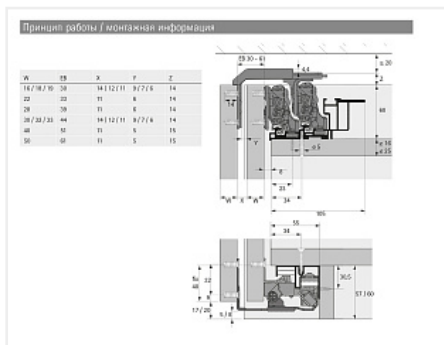

Ком-кт фурн. TopLine XL для передней двери, EB39 (до 28мм) Art. 9183615, Hettich

Открытие: **За ручку, За фасад**
 Art.Hettich: **9183615**
 Серия: **TopLine XL**
 Протестировано на количество циклов откр/закры: **40000**
 Количество в упаковке: **1 комп.**

Код: 120868 Артикул: 9183615

Распродажа

Ваша цена: Розница

13 141.26 руб./комп.

Дополнительные изображения:

Описание

- Ходовые элементы со встроенной регулировкой по высоте
- Направляющие элементы быстрого монтажа
- Регулировка наложения дверей друг на друга
- В комплект входят ходовые и направляющие элементы для одной передней двери