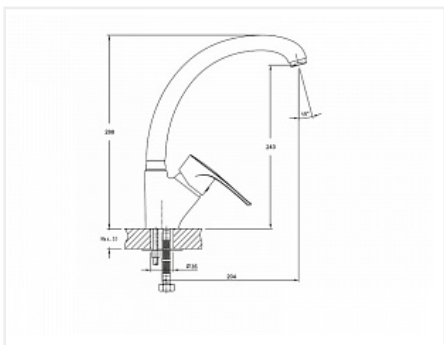

Склад

Ваша цена: Розница

4 350.00 руб./шт

Дополнительные изображения: