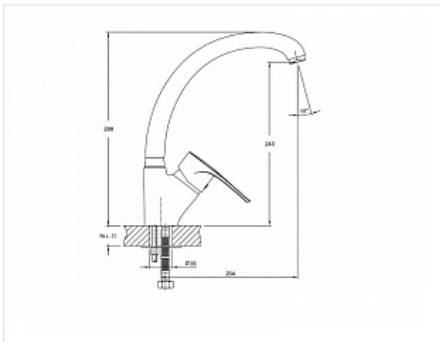

Цвет, может отличаться от заявленного на сайте

Описание

Комплектация: корпус смесителя латунный, индивидуальный крепежный элемент, гибкая подводка 1/2 длиной 60 см, технический паспорт