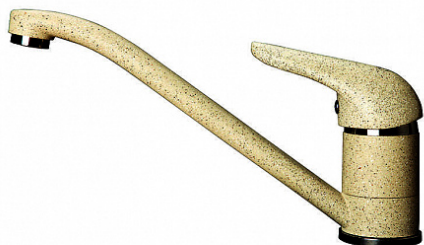

Смеситель низкий Granfest 2124, песочный 302, искусственный камень

Модификации:	2124
Параметры модификаций:	Цвет
Производитель:	Granfest
Тип:	Смесители
Материал:	латунь
Модель:	С низким изливом
Цвет:	песочный
Назначение:	для кухонной мойки
Тип излива:	поворотный на 360*
Гарантия:	3 года
Покрытие:	окраска под камень
Длина излива, мм:	223
Механизм:	керамический картридж 40мм
Страна:	Китай
Тип управления:	рычажное
Количество в упаковке:	1 шт

Код: 132353 Артикул: 2124

Распродажа

Ваша цена: Розница

1 800.00 руб./шт

Дополнительные изображения:

Цвет, может отличаться от заявленного на сайте

Описание

Комплектация: корпус смесителя латунный, индивидуальный крепежный элемент, технический паспорт