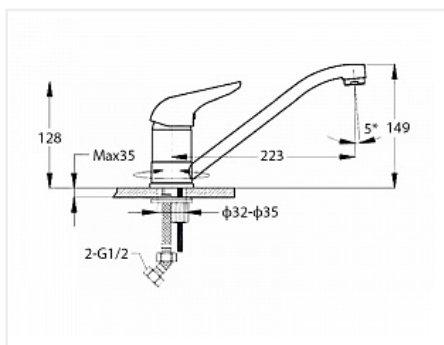

Смеситель низкий Granfest 2124, песочный 302, искусственный камень

Модификации:	2124
Параметры модификаций:	Цвет
Производитель:	Granfest
Тип:	Смесители
Материал:	латунь
Модель:	С низким изливом
Цвет:	песочный
Назначение:	для кухонной мойки
Тип излива:	поворотный на 360*
Гарантия:	3 года
Покрытие:	окраска под камень
Длина излива, мм:	223
Механизм:	керамический картридж 40мм
Страна:	Китай
Тип управления:	рычажное
Количество в упаковке:	1 шт

Код: 132353 Артикул: 2124

Распродажа

Ваша цена: Розница

1 800.00 руб./шт

Дополнительные изображения:

Цвет, может отличаться от заявленного на сайте

Описание

Комплектация: корпус смесителя латунный, индивидуальный крепежный элемент, технический паспорт