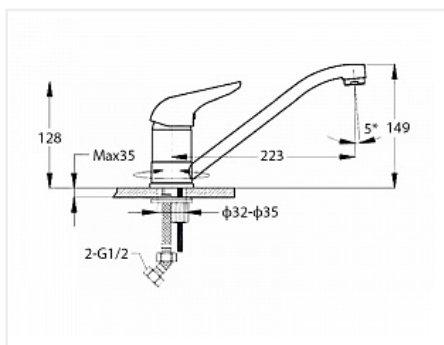

Цвет, может отличаться от заявленного на сайте

Описание

Комплектация: корпус смесителя латунный, индивидуальный крепежный элемент, технический паспорт