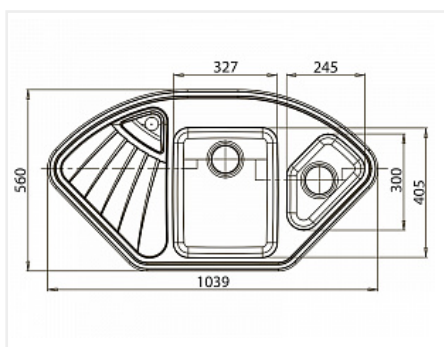

Цвет, может отличаться от заявленного на сайте