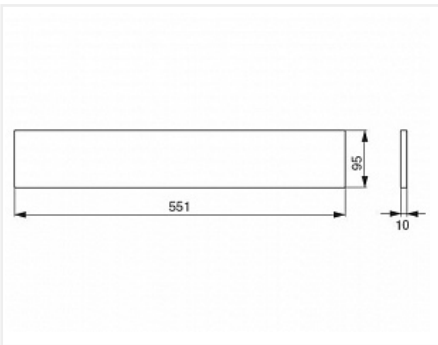

Вставка в полку, 551x95x10мм, отделка дуб

Производитель:

Цвет:

Количество в упаковке:

Россия

дуб

1 шт

| | |
|----------------|-----------------------|
| Код: 118651 | Артикул: 1A.PL09.D |
|----------------|-----------------------|

Под заказ

Ваша цена: Розница

951.57 руб./шт

Дополнительные изображения:

Описание

Отделка: Дуб

Габаритные размеры (мм): 551x95x10