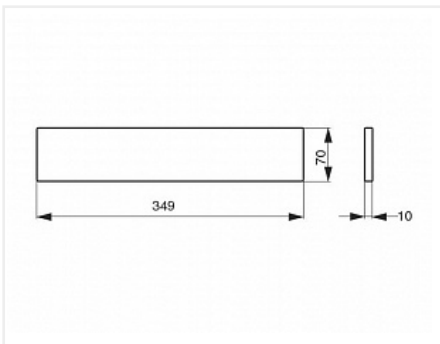

## Вставка в полку, 349x70x10мм, отделка дуб

Производитель:

Цвет:

Количество в упаковке:

**Россия**

**дуб**

**1 шт**

Код: 118647      Артикул: 1A.PL07.D

### Описание

Отделка: Дуб

Габаритные размеры (мм): 251x95x10