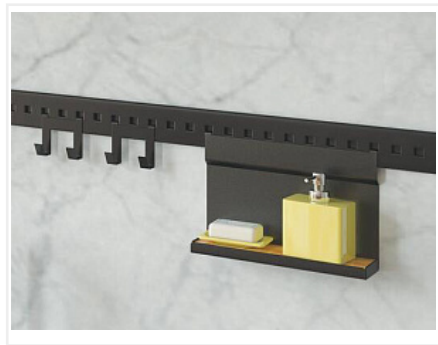

## Вставка в полку, 349x70x10мм, отделка дуб

Производитель:

Цвет:

Количество в упаковке:

**Россия**

**дуб**

**1 шт**

Код: 118647      Артикул: 1A.PL07.D

### Описание

Отделка: Дуб

Габаритные размеры (мм): 251x95x10