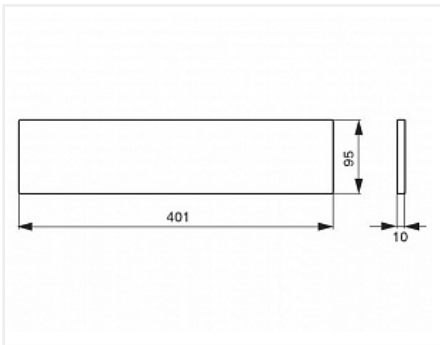

Вставка в полку, 401x95x10мм, отделка дуб

Производитель:

Цвет:

Количество в упаковке:

Россия

дуб

1 шт

Код: 118649 Артикул: 1A.PL06.D

Распродажа

Ваша цена: Розница

911.08 руб./шт

Дополнительные изображения:

Описание

Отделка: Дуб

Габаритные размеры (мм): 401x95x10