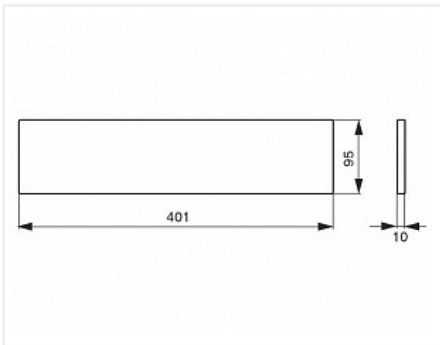

Вставка в полку, 401x95x10мм, отделка дуб

Производитель:

Цвет:

Количество в упаковке:

Россия

дуб

1 шт

| | |
|----------------|-----------------------|
| Код: 118649 | Артикул: 1A.PL06.D |
|----------------|-----------------------|

Распродажа

Ваша цена: Розница

906.18 руб./шт

Дополнительные изображения:

Описание

Отделка: Дуб

Габаритные размеры (мм): 401x95x10