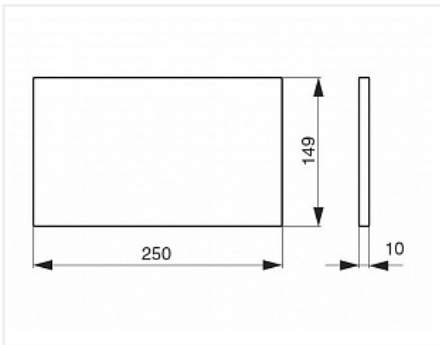

## Вставка в полку, 250x149x10мм, отделка дуб

Производитель:

Цвет:

Количество в упаковке:

**Россия**

**дуб**

**1 шт**

Код: 118645      Артикул: 1A.PL01.D

### Описание

Отделка: Дуб

Габаритные размеры (мм): 250x149x10