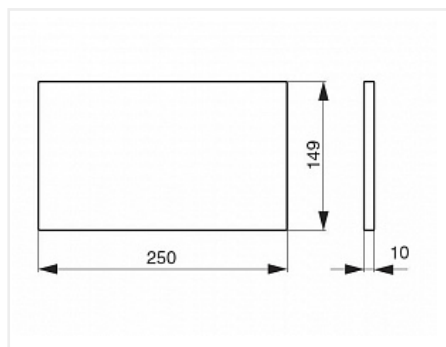

Вставка в полку, 250x149x10мм, отделка дуб

Производитель:

Цвет:

Количество в упаковке:

Россия

дуб

1 шт

Код: 118645 Артикул: 1A.PL01.D

Распродажа

Ваша цена: Розница

850.34 руб./шт

Дополнительные изображения:

Описание

Отделка: Дуб

Габаритные размеры (мм): 250x149x10