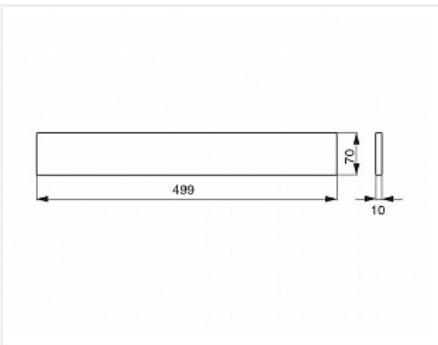

Вставка в полку, 499x70x10мм, отделка дуб

Производитель:

Цвет:

Количество в упаковке:

Россия

дуб

1 шт

Код: 118652	Артикул: 1A.PL10.D
----------------	-----------------------

Под заказ

Ваша цена: Розница

951.57 руб./шт

Дополнительные изображения:

Описание

Отделка: Дуб

Габаритные размеры (мм): 499x70x10