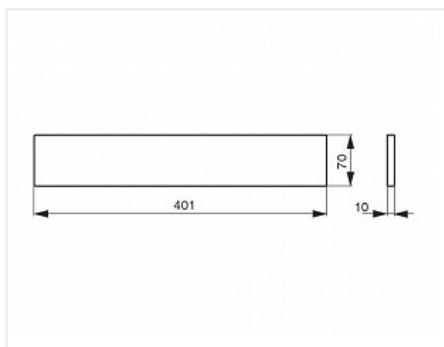

Вставка в полку, 401x70x10мм, отделка дуб

Производитель:

Цвет:

Количество в упаковке:

Россия

дуб

1 шт

Код: 118648	Артикул: 1A.PL05.D
----------------	-----------------------

Под заказ

Ваша цена: Розница

1 061.85 руб./шт

Дополнительные изображения:

Описание

Отделка: Дуб

Габаритные размеры (мм): 401x70x10