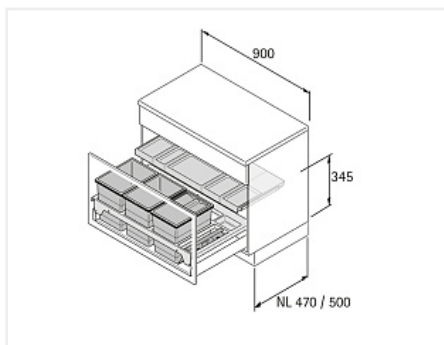

Система сбора мусора INSERTFLEX модуль 900 для INNOTECH ATIRA/ARCITECH, KB900, Art. 9207644, Hettich

Количество в упаковке:

1 комп.

Код: 121295 Артикул: 9207644

Под заказ

Ваша цена: Розница

45 392.44 руб./комп.

Дополнительные изображения:

Описание

Для коробов ArciTech (высота 186мм или 218мм, номинальная длина (NL) 500мм) или InnoTech Atira (высота 144мм или 176мм, номинальная длина (NL) 470мм) для ширины шкафа 900мм

Монтажная высота 345мм от верхней кромки днища ящика

Монтажная рама устанавливается на рельсы и крепится к передней панели и днищу выдвижного ящика

Крышка на направляющих частичного выдвижения создает дополнительное пространство для хранения

Состав комплекта:

-1 монтажная рама с 1 задним отсеком для принадлежностей

-1 выдвижная крышка

-2 контейнера 18л

-2 контейнера 8л, один из них с крышкой

1 комплект для чистки, пластик красного цвета

- крепеж и 3 перегородки