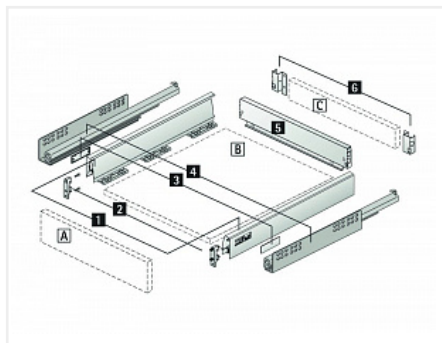

Atira, ящик 54x470 мм., белый, полн. выдв-е, плавн. закр. для 18мм ПЛИТЫ

Производитель:	Hettich
Серия:	InnoTech Atira
Модель ящика:	под духовку
Плавное закрывание:	да
Тип выдвижения:	полное
Тип:	Комплект ящика (россыпью)
Высота, мм:	54
Цвет:	белый
Максимальная нагрузка, кг:	30
Тип направляющих:	С доводчиком
Модификации:	Комплект ящика Atira 18
Параметры модификаций:	Тип направляющих, Цвет, Номинальная длина, мм, Высота, мм
Тип боковин:	Традиционные
Серия направляющих:	Quadro V6
Номинальная длина, мм:	470

Код:
SET451

Распродажа

Ваша цена: Розница

7 309.78
руб./шт

Дополнительные изображения:

Состав комплекта

Код	Название	Цена за единицу	Количество
121652	 Заглушка для ящика InnoTech Atira с лого Hettich, пластик, цвет белый Art. 9194647, Hettich	30.47 руб.	2 шт
120635	 Соединитель задней стенки для ящика InnoTech Atira, высота 54 мм, белый, левый, Art.9194623, Hettich	334.50 руб.	1 шт

120621		Боковина ящика InnoTech Atira, высота 54 мм, длина 470 мм, белый, правая, Art.9194433, Hettich	2 060.22 руб.	1 шт
120620		Боковина ящика InnoTech Atira, высота 54 мм, длина 470 мм, белый, левая, Art.9194432, Hettich	2 060.22 руб.	1 шт
115903		Скрытая направляющая Quadro V6 30/470 Silent System, полное выдвижение, для ящика InnoTech Atira, EB 10,5, левая Art. 9047452, глубина 500мм, Hettich	1 199.23 руб.	1 шт
115904		Скрытая направляющая Quadro V6 30/470 Silent System, полное выдвижение, для ящика InnoTech Atira, EB 10,5, правая Art. 9047453, глубина 500мм, Hettich	1 199.23 руб.	1 шт
120636		Соединитель задней стенки для ящика InnoTech Atira, высота 54 мм, белый, правый, Art.9194624, Hettich	334.50 руб.	1 шт
114716		Соединитель передней панели ящика InnoTech Atira под прикручивание, белый пластик Art. 1065191, Hettich	30.47 руб.	2 шт