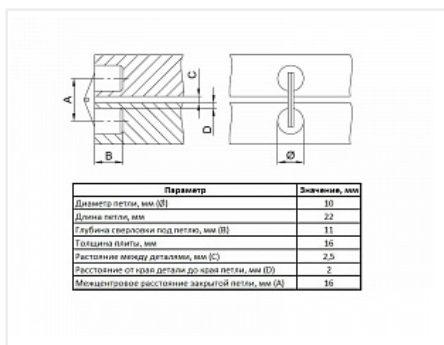

Материал двери: **ДСП/МДФ/Дерево**
Производитель: **Китай**
Толщина двери, мм: **16**
Количество в упаковке: **1000 шт**

Код:
121808

Склад

Ваша цена: Розница

134.23 руб./шт

Дополнительные изображения: