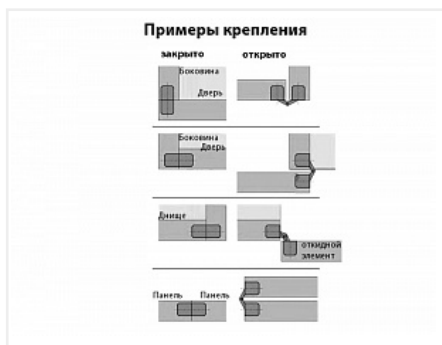

## Петля потайная, цилиндрическая, латунь D10, ДСП 16 мм

Материал двери: **ДСП/МДФ/Дерево**  
 Производитель: **Китай**  
 Толщина двери, мм: **16**  
 Количество в упаковке: **1000 шт**

Код:  
121808

**Склад**

### Описание

Применение: для раскладных столов.