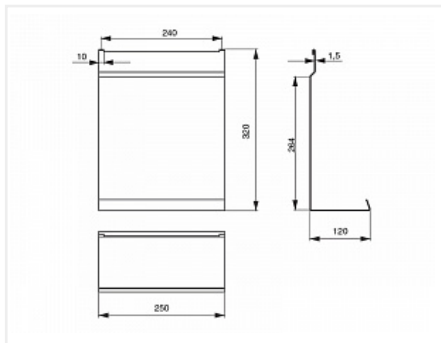

Полка для разделочной доски, 250x120x320мм, отделка черный бархат (матовый)

Производитель:

Цвет:

Количество в упаковке:

Россия

черный

1 шт

Код:
118643

Артикул:
1A.3014.9005

Распродажа

Ваша цена: Розница

2 096.80 руб./шт

Дополнительные изображения:

Описание

Материал: Металл

Отделка: Черный бархат (матовый)

Габаритные размеры (мм): 250x12x320

Цвет: Чёрный

Сопутствующие товары

Код	Название	Цена за единицу
118654	Доска разделочная, отделка дуб, 246x290x12 мм	2 267.91 руб.