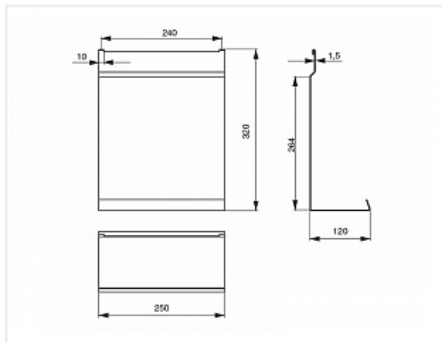

## Полка для разделочной доски, 250x120x320мм, отделка черный бархат (матовый)

Производитель:

Цвет:

Количество в упаковке:

**Россия**

**черный**

**1 шт**

Код:  
118643

### Описание

Материал: Металл

Отделка: Черный бархат (матовый)

Габаритные размеры (мм): 250x12x320

Цвет: Чёрный

### Сопутствующие товары

Код	Название	Цена за единицу
118654	 Доска разделочная, отделка дуб, 246x290x12 мм	2 197.04 руб.