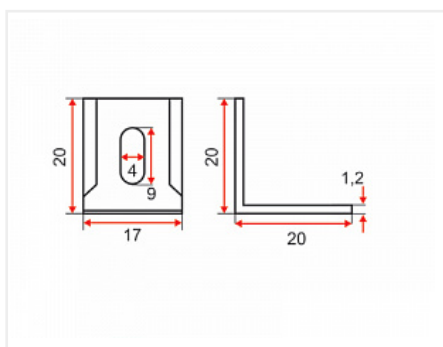

Уголок монтажный 20x20x17x1,2 металлический с пластиковой накладкой, скошенный, крем №16

Модификации:	Уголок монт. 20x20 и 30x20
Параметры модификаций:	Цвет, Размер, мм
Размер, мм:	20x20x17x1,2
Тип:	уголок с накладкой
Материал:	металл / пластик
Цвет:	крем
Ширина, мм:	17
Высота, мм:	20
Длина, мм:	20
Количество в упаковке:	500 шт

Код:
121722

Склад

Ваша цена: Розница

12.60 руб./шт

Дополнительные изображения:

Аналоги

Код	Название	Цена за единицу
119313	 Уголок монтажный 20x20x16x1,2 металлический с пластиковой накладкой, крем №16	11.55 руб.
119324	 Уголок монтажный 24x24x25x1,2 металлический с пластиковой накладкой, крем №16	13.65 руб.