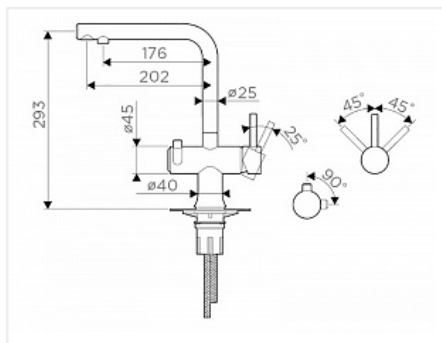

Под заказ

Ваша цена: Розница

36 588.00 руб./шт

Дополнительные изображения: