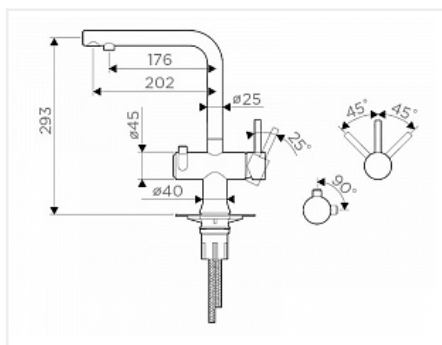

Производитель: **Omoikiri**
Тип: **Смесители**
Материал: **латунь**
Модель: **С питьевой водой**
Цвет: **вороненая сталь**
Количество в упаковке: **1 шт**

Код: 192049   Артикул: 4994053

Под заказ

Ваша цена: Розница

36 588.00 руб./шт

Дополнительные изображения: