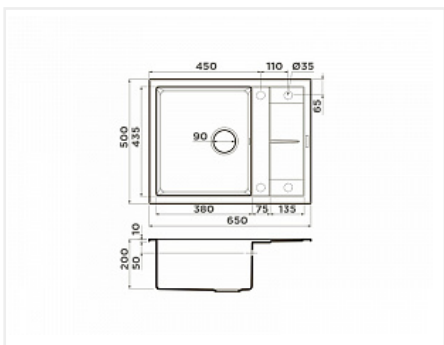

Цвет, может отличаться от заявленного на сайте